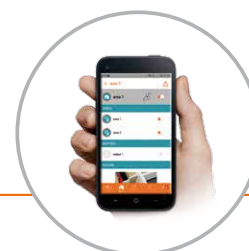

APP iOS/Android
AMCPLUS