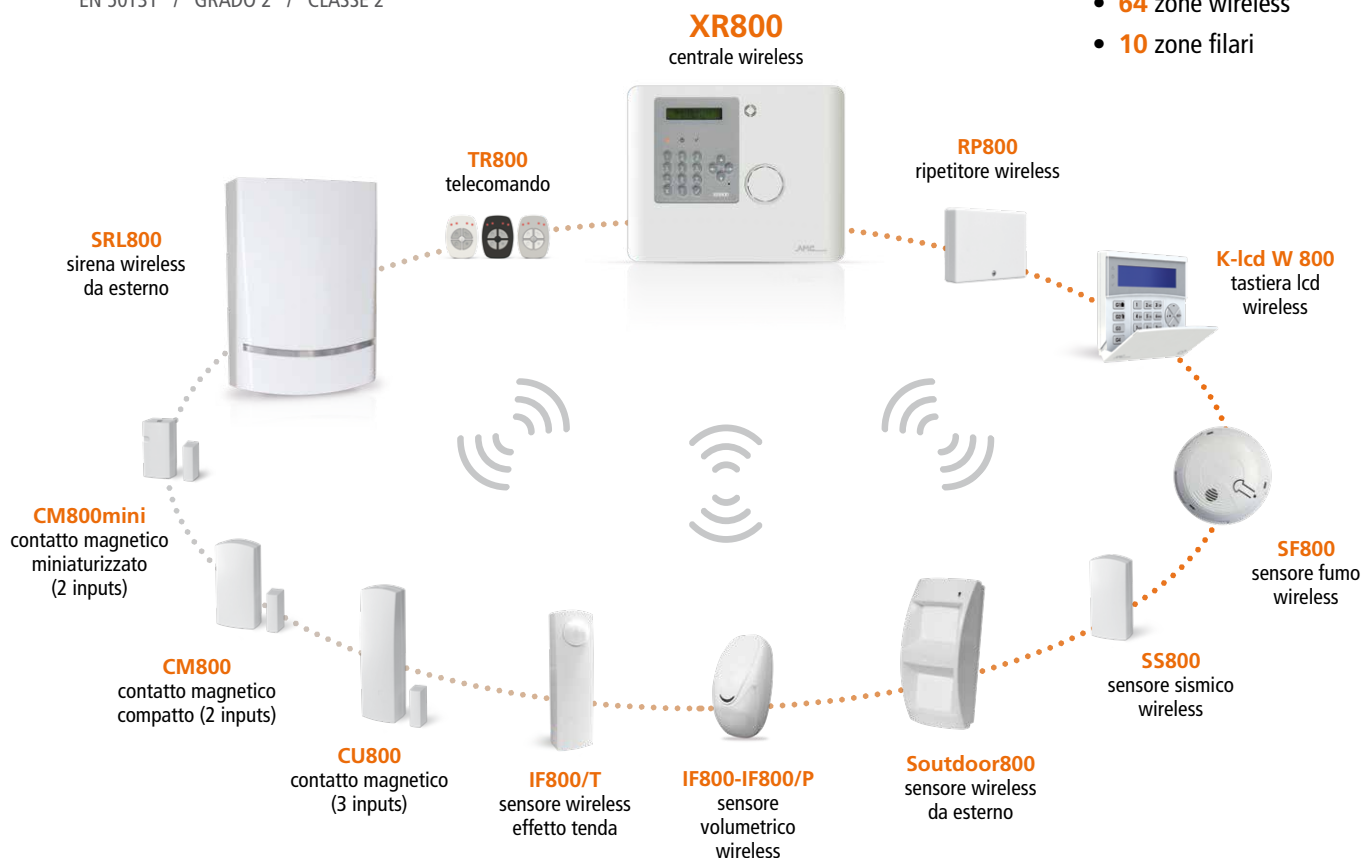

# SISTEMA WIRELESS

## XR800

CENTRALE WIRELESS BIDIREZIONALE

EN 50131 / GRADO 2 / CLASSE 2

**XR800** è la centrale d'allarme AMC completamente senza fili. E' equipaggiata con 64 zone radio che possono essere configurate con diverse funzioni (allarme, furto, rilevazione fumo, sismici etc.). XR800 è in grado di notificare diverse situazioni tra cui ALLARMI, RAPINE, MANOMISSIONI etc. con differenti vettori:

- **Linea PSTN a bordo** (chiamata vocale, Contact ID, SIA fsk, etc.)
- **Modulo GPRS/3G** (chiamata vocale, SMS, Contact ID, protocollo DC09 IP per Contact ID e SIA IP)
- **Modulo IP** (protocollo DC09 IP per Contact ID e SIA IP)

La centrale può essere controllata da smartphone e tablet attraverso la nuova applicazione AMC PLUS (iOS/Android) con modulo IP e/o modulo GPRS/3G. La programmazione può essere eseguita localmente con la tastiera oppure software via cavo.