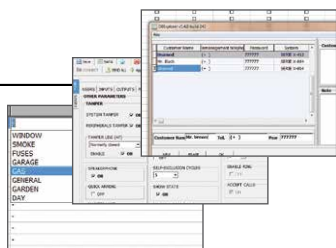

**KX-in**  
modulo di  
espansione

modulo IP

**K-lcd Light**  
**K-lcd Light Plus**  
tastiera  
compatta

**K-lcd Blue Tag**  
tastiera con  
lettore RFID/NFC

**KX-out**  
modulo di  
espansione

moduli GPRS / 3G